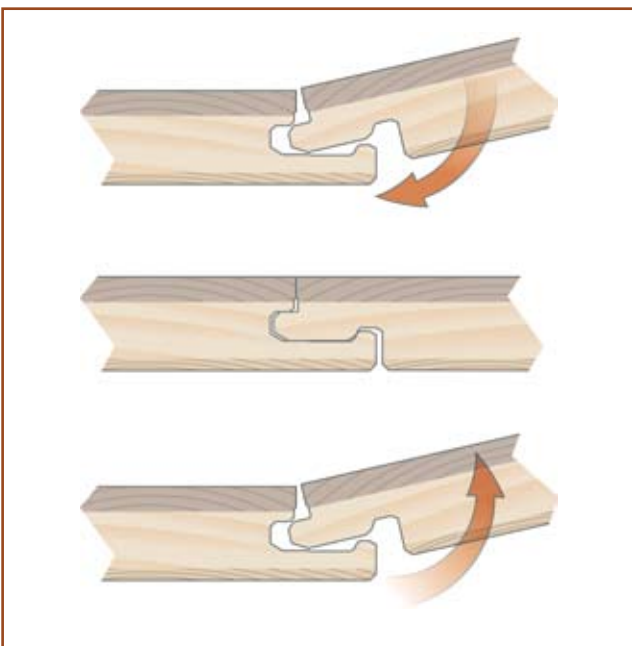

doc. Tarkett®

Tous les atouts d'un parquet traditionnel, la facilité de pose en plus, grâce au système d'emboîtement exclusif "T-Lock" de Tarkett. (ici Epoque Frêne cognac - garanti 30 ans Prix public indicatif : 100 euros TTC/m²).

doc. Tarkett®

CombiLoc de Tarkett : les lames sont étroitement imbriquées l'une dans l'autre en formant un angle.

doc. Tarkett®

Ultraloc de Tarkett : les lames se verrouillent l'une dans l'autre horizontalement.