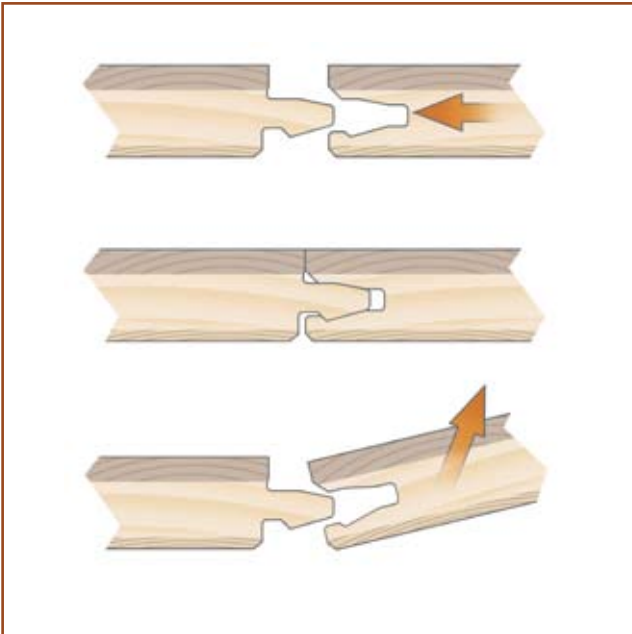

Donnant au parquet un **aspect mat et huilé**, **Proteco Natura** associe l'éclat naturel du bois et les qualités de résistance à l'usure d'un sol verni anti-taches. Nécessitant **peu d'entretien**, il possède toutes les qualités de Proteco Lacquer mais avec un aspect doux, et préserve la beauté du bois tout en garantissant une surface à la longévité exceptionnelle.

doc. Tarkett®

Tous les atouts d'un parquet traditionnel, la facilité de pose en plus, grâce au système d'emboîtement exclusif "T-Lock" de Tarkett. (ici Epoque Frêne cognac - garanti 30 ans Prix public indicatif : 100 euros TTC/m²).

doc. Tarkett®

CombiLoc de Tarkett : les lames sont étroitement imbriquées l'une dans l'autre en formant un angle.

doc. Tarkett®

Ultraloc de Tarkett : les lames se verrouillent l'une dans l'autre horizontalement.