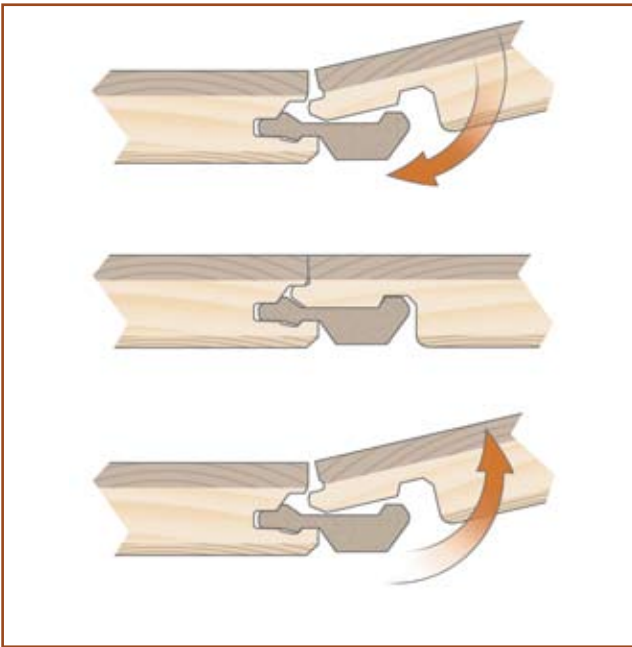

doc. Tarkett®

CombiLoc de Tarkett : les lames sont étroitement imbriquées l'une dans l'autre en formant un angle.