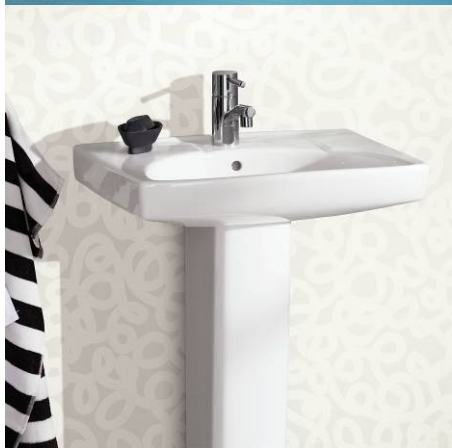

# Aquarelle – en inspirerande palett för badrummet

- Tarkett lanserar ny våtrumskollektion

**Med Aquarelle bjuder Tarkett in vardagsrummets formspråk och uttrycksmöjligheter i badrummet. Det är en inspirerande vinylkollektion i spännande mönster och utmanande färger. Pärlmorskimmer, småsten i 3D-effekt och modern gummikänsla är några exempel på vad Aquarelle kan erbjuda när design och funktion möts!**

## *Bland nyheterna:*

Kiruma - modernt sten/betongmönster utan fogar

Pastille - trendigt mönster som ett gummigolv i fyra djärva färger att våga med!

Pebble – småstensmönster med något av en 3D-känsla

Aquarelle är VT-godkänd enligt GVK, golvbranschens våtrumskontroll. Det innebär att den uppfyller branschens hårdaste krav på vattentäthet med bred marginal.